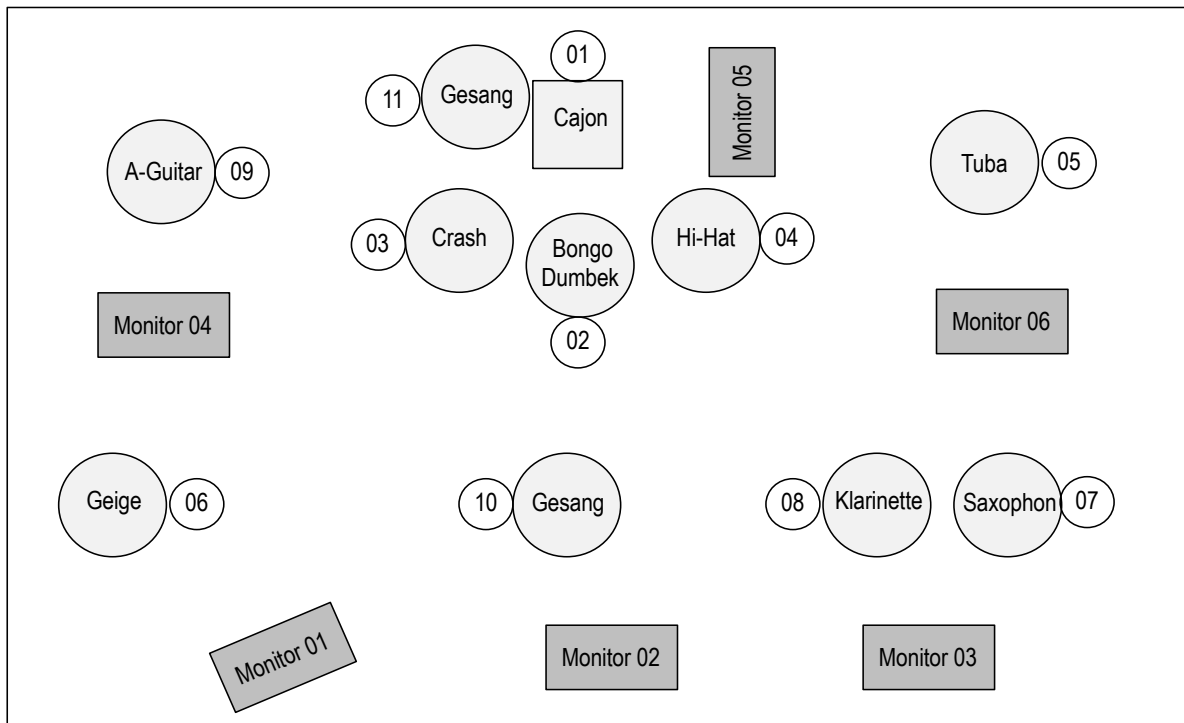

SchlaMassel

Patchliste und Stageplan

Eventtechnik Verein
06.05.2018 / SL
rev. 16.03.2023 / SL

Kanal	Was	Wer	Mikrophone	Stativ	Phantom
01	Cajon	Sebastian	Sennheiser e901 (oder Ähnlich)	-	48V
02	Bongo / Dumbek	Sebastian	Shure SM57 (oder Ähnlich)	mittel	-
03	Crash	Sebastian	AKG C451B (oder Ähnlich)	eigen	48V
04	Hi-Hat	Sebastian	AKG C451B (oder Ähnlich)	eigen	48V
05	Tuba	Noah	Audio-Technica ATM350UL (oder Ähnlich)	-	48V
06	Geige	Bettina	eigen -> XLR (DPA d:vote Core 4099)	-	48V
07	Saxophon	Dorit	eigen -> XLR (the t.bone CC 75)	-	48V
08	Klarinette	Dorit	eigen -> XLR (Rumberger WP-1X)	-	48V
09	A-Guitar	Martin	DI-Box	-	48V
10	Gesang	Katrin	Shure SM58 oder Audix VX5	gross	-
11	Gesang	Sebastian	Shure SM58	gross	-
12					
13					
14					
15					
16					

Bühne mindestens 3x5m