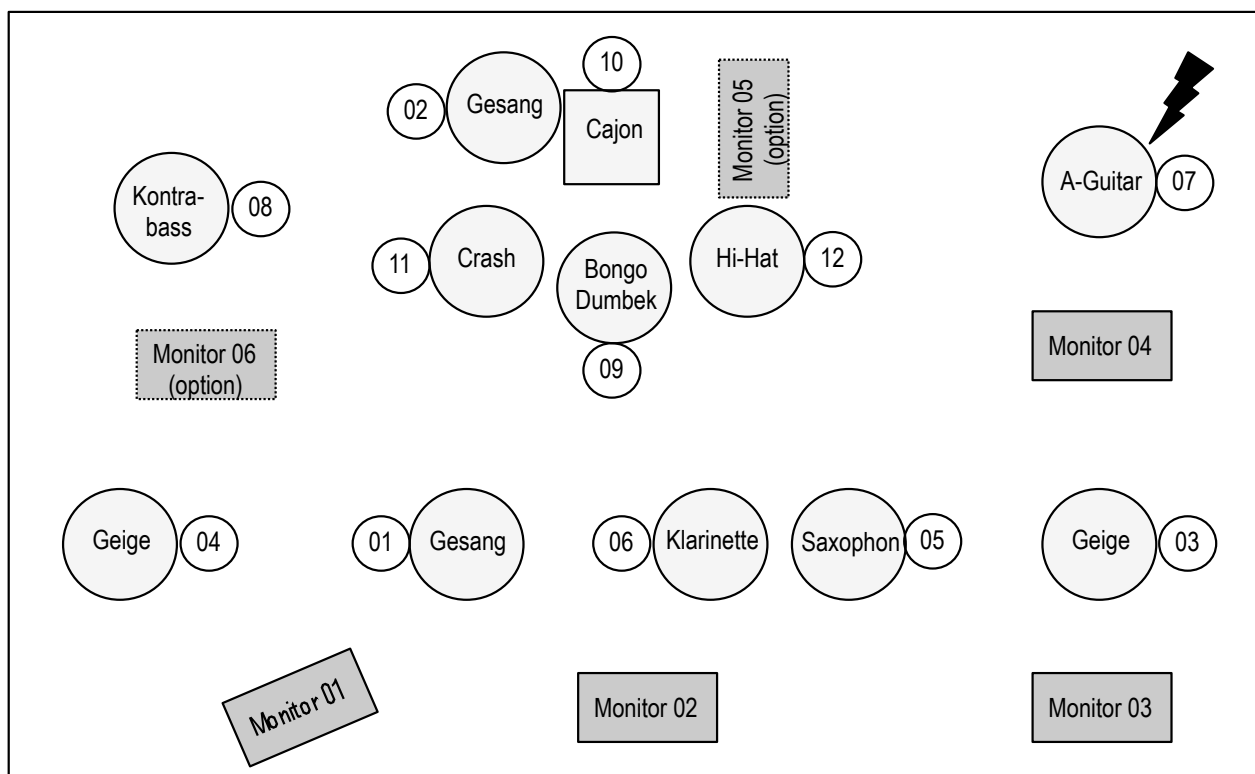

# SchlaMassel

## Patchliste und Stageplan

Eventtechnik Verein  
06.05.2018 / SL  
rev. 30.05.2019 / SL

Kanal	Was	Wer	Mikrophone	Stativ	Phantom
01	Gesang	Katrin	Shure KSM9 (oder Ähnlich)	gross	48V
02	Gesang	Sebastian	Kopfbügelmikrofon	-	-
03	Geige	Anne	eigen -> XLR (DPA d:vote Core 4099)	-	48V
04	Geige	Bettina	eigen -> XLR (DPA d:vote Core 4099)	-	48V
05	Saxophon	Dorit	eigen -> XLR (the t.bone CC 75)	-	48V
06	Klarinette	Dorit	eigen -> XLR (Rumberger WP-1X)	-	48V
07	A-Guitar	Martin	eigen -> XLR (FISHMAN Aura Spectrum DI Preamp)	-	-
08	Kontrabass	tbd	eigen -> XLR (DPA d:vote Core 4099) (the t.bone Ovid System CC 100)	-	48V
09	Bongo / Dumbek	Sebastian	Shure SM57 (oder Ähnlich)	mittel	-
10	Cajon	Sebastian	Sennheiser e901 (oder Ähnlich)	-	48V
11	Crash	Sebastian	AKG C451B (oder Ähnlich)	eigen	48V
12	Hi-Hat	Sebastian	AKG C451B (oder Ähnlich)	eigen	48V
13					
14					
15					
16					

Bühne mindestens 3x5m